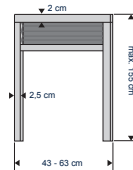

DE KWALITEIT VAN BRUYNZEEL

www.bruynzeelhomeproducts.nl

Let op

Let op dat het hang- en sluitwerk het plaatsen en bedienen van de hor niet belemmert.

Geschikt voor:

- Ramen die naar buiten draaien: montage binnen
- Montage op en in het kozijn
- Dakramen

Kenmerken:

- Geplisseerd horrengeas
- Slanke aluminium profielen
- Makkelijk te combineren met raamdecoratie
- Eenvoudig op maat te maken
- Volledig voorgemonteerd