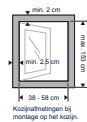

Koosjafthadngen bij
montage op het koosj.