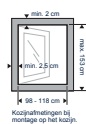

DE KWALITEIT VAN BRUYNZEEL

www.bruynzeelhomeproducts.nl