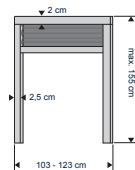

DE KWALITEIT VAN BRUYNZEEL

www.bruynzeelhomeproducts.nl

Let op

Geschikt voor:

- Ramen die naar buiten draaien: montage binnen
- Montage op en in het kozijn
- Dakramen

Kenmerken:

- Geplisseerd horrengaas
- Slanke aluminium profielen
- Makkelijk te combineren met raamdecoratie
- Eenvoudig op maat te maken
- Volledig voormonteerd